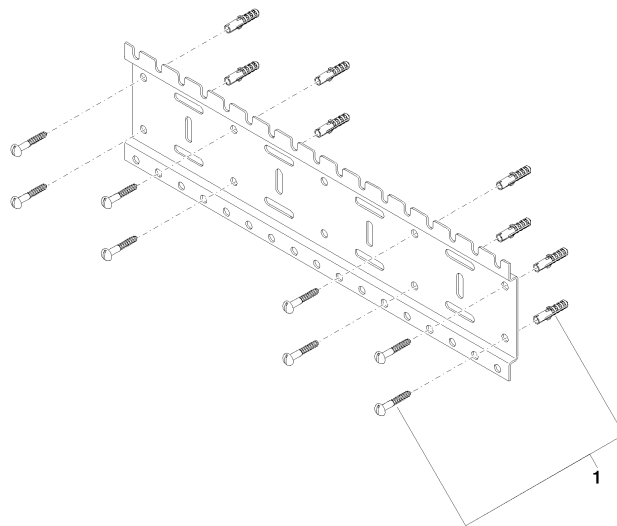

## xGRID Rail de montage 510 mm -

---

12 310 970 90

- largeur 510 mm
- hauteur 135 mm
- saillie 12 mm
- vis de fixation avec chevilles

Des indications complémentaires sur le rail de montage xGRID vous sont fournies dans l'annexe de planification de la brochure SYMETRICS.

## xGRID Rail de montage 510 mm -

12 310 970 90

mm [inches]

xGRID Rail de montage 510 mm -

12 310 970 90

Liste des pièces de rechange

N°	Article Numéro	Désignation	Fréquence de montage	Délai de livraison
1	04 30 31 024 01 90	set de fixation	4	2