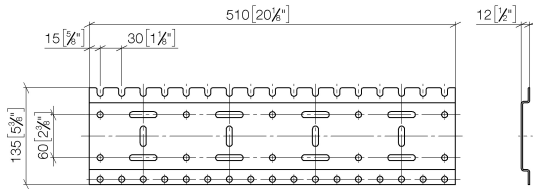

## xGRID Rail de montage 510 mm -

---

12 310 970 90

- largeur 510 mm
- hauteur 135 mm
- saillie 12 mm
- vis de fixation avec chevilles

Des indications complémentaires sur le rail de montage xGRID vous sont fournies dans l'annexe de planification de la brochure SYMETRICS.

## xGRID Rail de montage 510 mm -

12 310 970 90

mm [inches]

xGRID Rail de montage 510 mm -

12 310 970 90

Liste des pièces de rechange

N°	Article Numéro	Désignation	Fréquence de montage	Délai de livraison
1	04 30 31 024 01 90	set de fixation	4	2